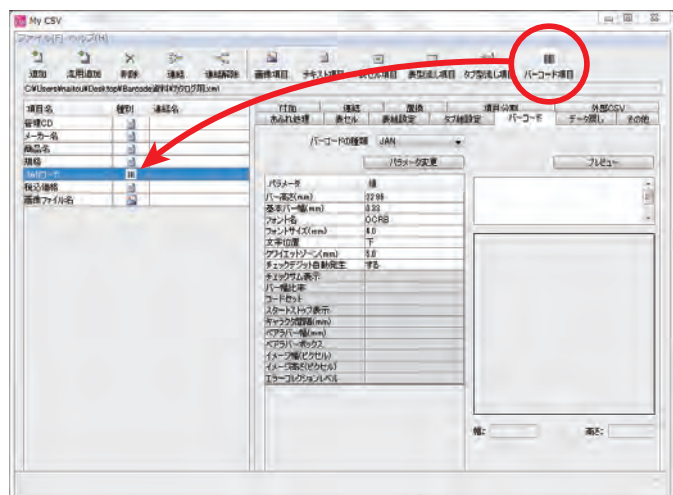

※InDesign自動組版ソフトMy AutoPubの
オプションソフトです。
単体でのご利用はできません。

自動組版実行と同時に バーコードオブジェクトを作成&配置

4 912345 678904

a1234567890-\$. / . +8a

1234567890ABC-. \$ / +%7

123456789012

(01)1234567890ABC-. \$ / +%

12345678901231

定義(MyCSV)の設定

対象項目の設定

実行テキスト(CSVまたはUnicodeテキスト)の対象項目をバーコードとして自動組版するために設定します。

チェックデジットの設定

チェックデジット文字を付与するON / OFF設定が可能です。
(自動計算する場合はON / 自動計算しない場合はOFF設定)
※JANの場合は、自動的にON設定(変更不可)で、桁数(7桁・8桁・12桁・13桁)を判断して付与します。